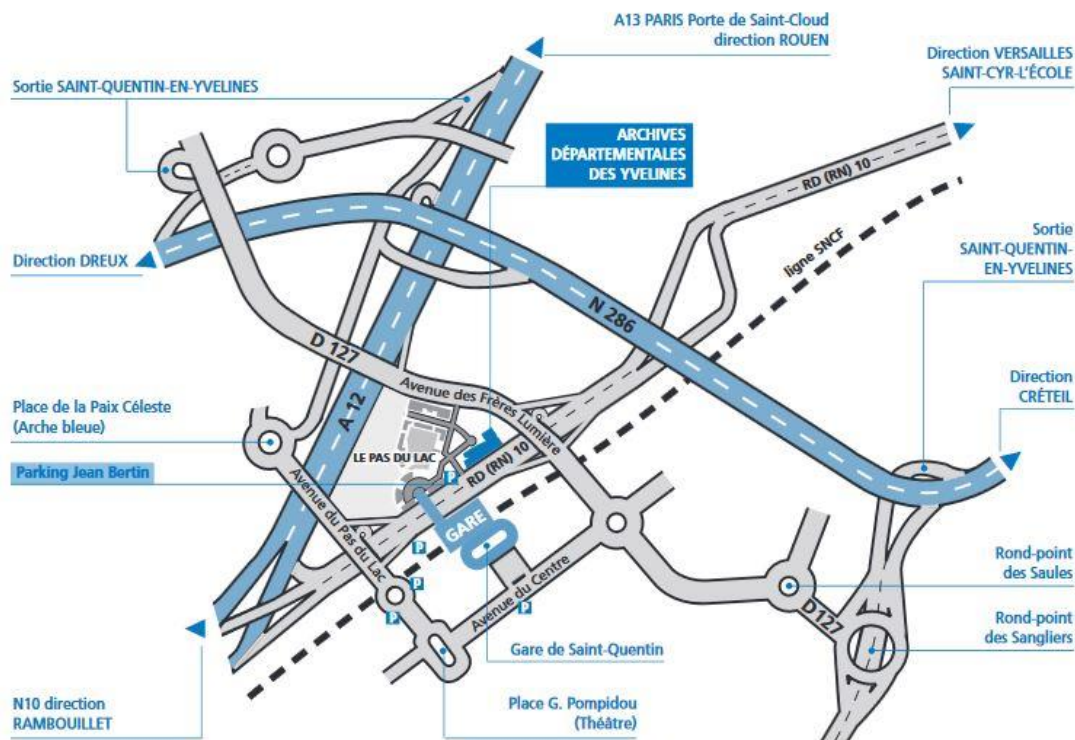

VENIR EN VOITURE

VENIR EN TRANSPORTS EN COMMUN

- En RER C ou la ligne Montparnasse-Rambouillet ou La Défense-La Verrière Arrêt Saint-Quentin-en Yvelines
- En bus : Arrêt Saint-Quentin-en-Yvelines gare

EN VOITURE

- Veiller à ne pas occuper les 2 places de stationnement réservées aux voitures électriques (les premières à l'entrée du parking) - sauf si vous êtes dans ce cas...
- Si vous êtes intéressés par le covoiturage, vous pourrez proposer vos offres ou demandes lors de la première réunion de l'atelier

Inscription aux ateliers de PALÉOGRAPHIE 2023-2024

Nom : ..... Prénom : .....

Adresse : .....

CP.: ..... Ville : .....

Téléphone : ..... courriel : ..... @.....

Marque et immatriculation du véhicule pour stationnement sur le parking des A.D. :

.....

Dispose d'un ordinateur avec micro, haut-parleur (ou casque) et caméra : Oui...☐.....Non...☐

Date, signature